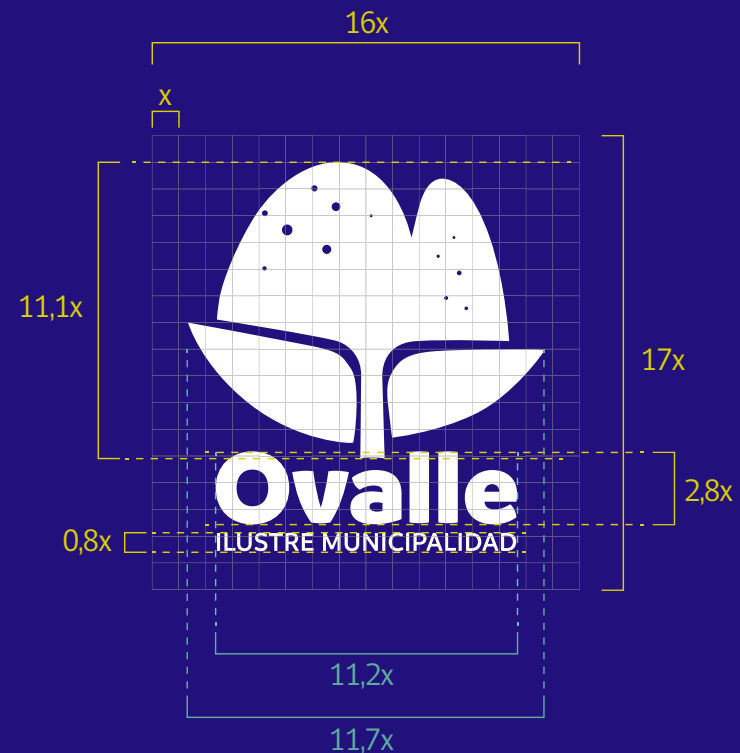

Manual de Marca
Ilustre Municipalidad de Ovalle

2023

El Manual de Marca de La Ilustre Municipalidad de Ovalle es una herramienta que facilitará el proceso de comprensión y aplicación de nuestra marca por medio de la definición de sus características tangibles e intangibles.

Normas Logotipo Municipalidad de Ovalle Grilla de Construcción.

La Grilla se determinó mediante una medida guía "X", la cual está definida por norma, y corresponde al tamaño de cuadro de grilla del Logotipo "OVALLE I.M."

Normas Logotipo Municipalidad de Ovalle

Área de reserva.

El Área de reserva de la marca es de 2,8 X por cada lado, correspondiente al tamaño de la letra "O", según medida X de Grilla de Construcción.

Logotipo versión Vertical
Positivo y Negativo

Logotipo

Tamaño mínimo

Para asegurar la óptima aplicación y percepción del logotipo en todos los soportes y formatos, se ha determinado un tamaño mínimo al que puede ser reproducido.

Este tamaño corresponde a una medida de 1,7 cms de alto en su versión vertical y 1 cm de alto en su versión horizontal.