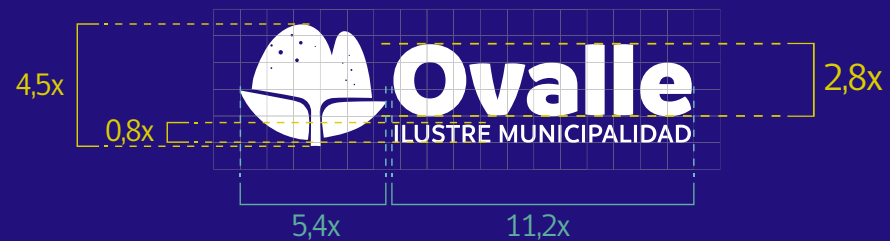

Normas Logotipo Municipalidad de Ovalle Grilla de Construcción.

La Grilla se determinó mediante una medida guía "X", la cual está definida por norma, y corresponde al tamaño de cuadro de grilla del Logotipo "OVALLE I.M."