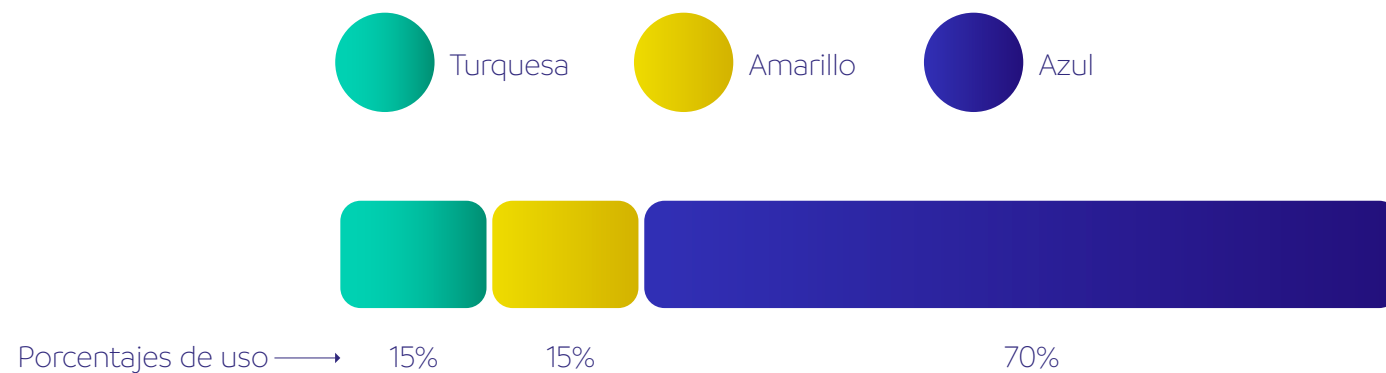

Paleta Cromática Municipalidad de Ovalle

Carga cromática

Los porcentajes de croma se definen para lograr una estandarización en la Imagen de marca, por lo que si respetamos estas cargas contaremos con una serie de elementos que se comunican entre sí y que hablan de una misma identidad.

Debemos dar con los contrastes exactos para lograr una buena legibilidad. Si bien se dictan estos porcentajes, lo importante es apreciar los usos aplicados en un todo, por lo que dependerá del elemento comunicacional que se diseñe, la carga de color que se aplique.